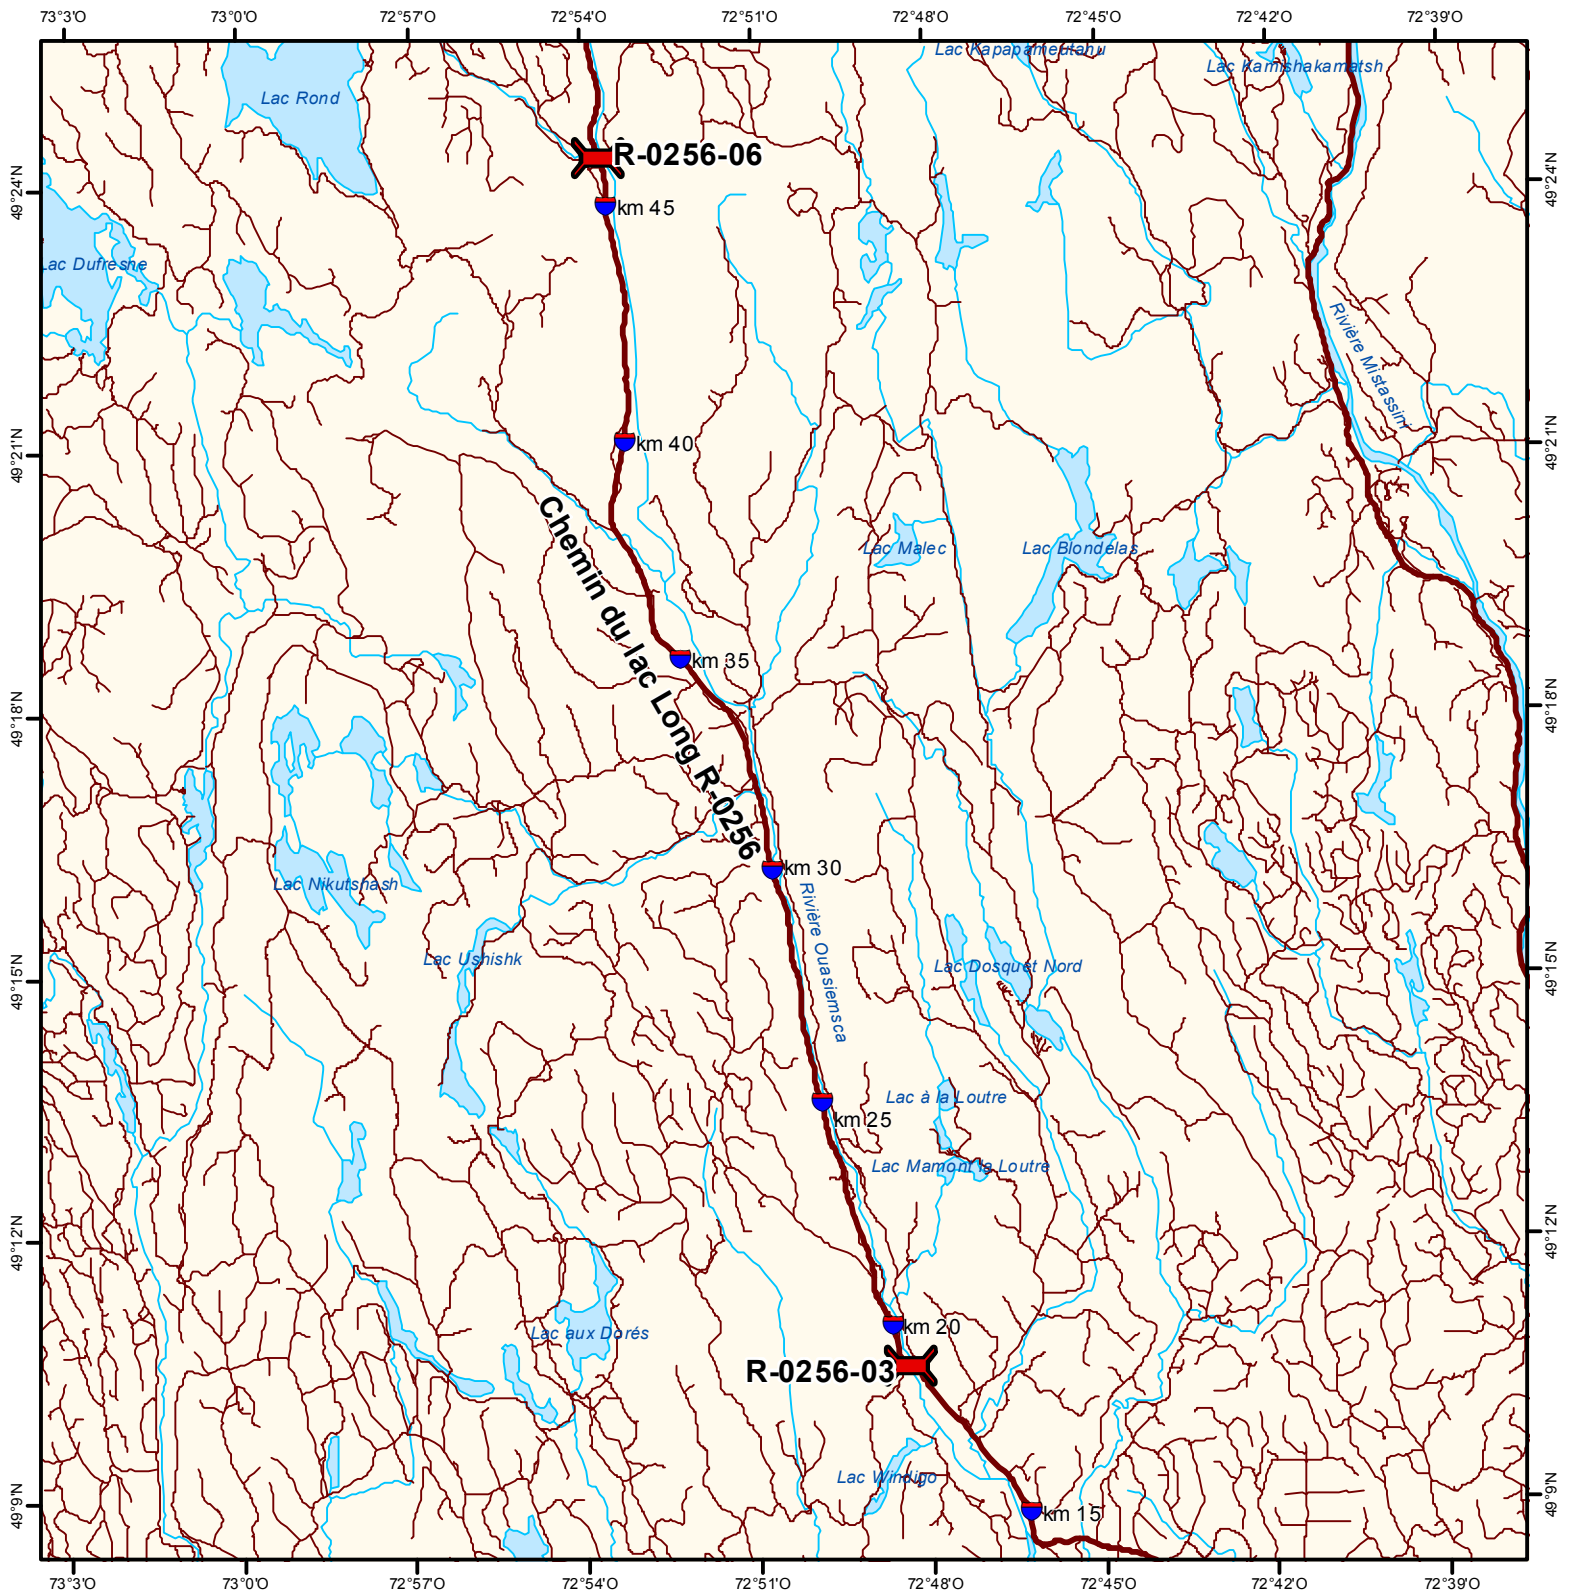

Fermeture temporaire du chemin du lac Long

MRC Maria-Chapdelaine

Localisation

Légende

- Fermeture temporaire d'un pont
- Chemin principal
- Chemin forestier
- Borne kilométrique

Métadonnées

Projection cartographique

Conique de Lambert avec deux parallèles d'échelle conservée (46° et 60°)

1/160 000

Source

Base de données topographiques et administratives (BDTA 250 000) MFFP 2018

Réalisation

Ministère des Forêts, de la Faune et des Parcs
Direction de la gestion des forêts
Saguenay-La o-Saint-Jean